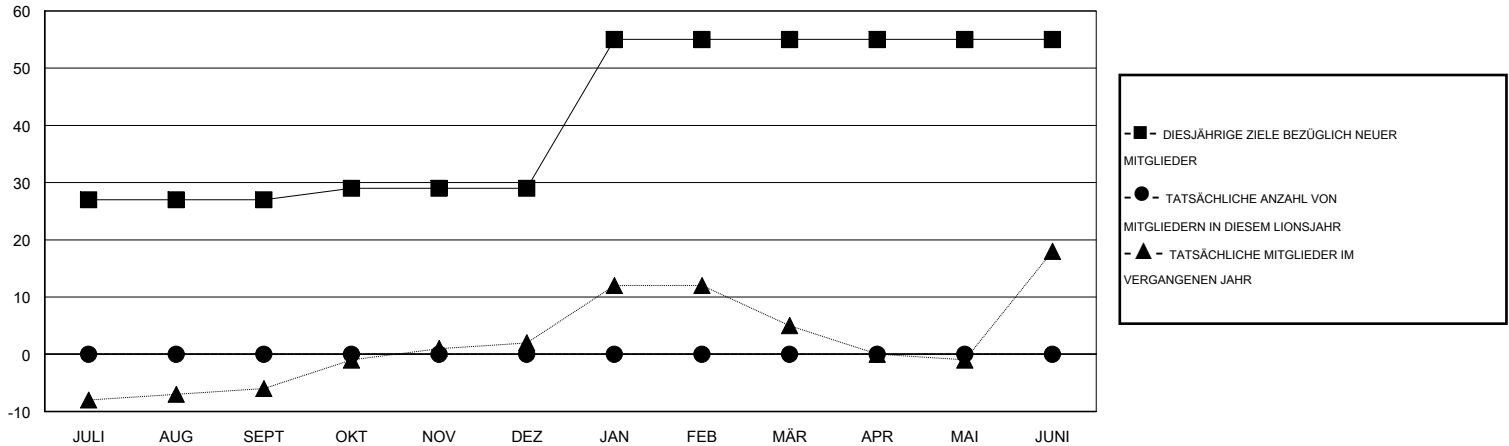

MONTHLY MEMBERSHIP PROGRESS REPORT

District 111SM

Results as of: 6/30/2016

GMT: Carl Robert Rettby

STANDORT GERMANY

GMT KONST. GEB.: 4

Clubs					Pro Mitglied				
ERGEBNISSE FÜR 2016-2017					ERGEBNISSE FÜR 2016-2017				
QUARTAL	ZIEL NEUE CLUBS	NEUE CLUBS	AUFGELOSTE CLUBS	NETTO-GEWINN/ -VERLUST	QUARTAL	ZIEL NEUE MITGLIEDER	HINZUGEFÜGTE GRÜNDUNGS- UND NEUE MITGLIEDER	AUSGESCHIEDENE MITGLIEDER	NETTO-GEWINN/ -VERLUST
JULI/AUG/SEPT	1	0	0	0	JULI/AUG/SEPT	27	0	0	0
OKT/NOV/DEZ	0	0	0	0	OKT/NOV/DEZ	2	0	0	0
JAN/FEB/MÄR	1	0	0	0	JAN/FEB/MÄR	26	0	0	0
APR/MAI/JUNI	0	0	0	0	APR/MAI/JUNI	0	0	0	0

ZIELE UND TATSÄCHLICHE NEUE CLUBS KUMULATIV

ZIELE UND TATSÄCHLICHE MITGLIEDER KUMULATIV

ABGEMELDETE CLUBS: 0	0 VON 0 CLUBS HABEN 1 ODER MEHR NEUE MITGLIEDER AUFGENOMMEN	<u>GESCHLECHTERVERTEILUNG</u>
		MANN 0 (100.00%)
		FRAU 0 (100.00%)
<u>AUSGETRETENE MITGLIEDER</u>	KLICKEN SIE HIER FÜR ANGABEN ZUM ZUSTAND DES CLUBS	FAMILIENMITGLIEDER 0
VERSTORBEN 0		HAUSHALTSVORSTAND 0
CLUB AUFGELOST 0		NICHT-FAMILIENVORSTAND 0
ANDERE 0		
GESAMT 0		