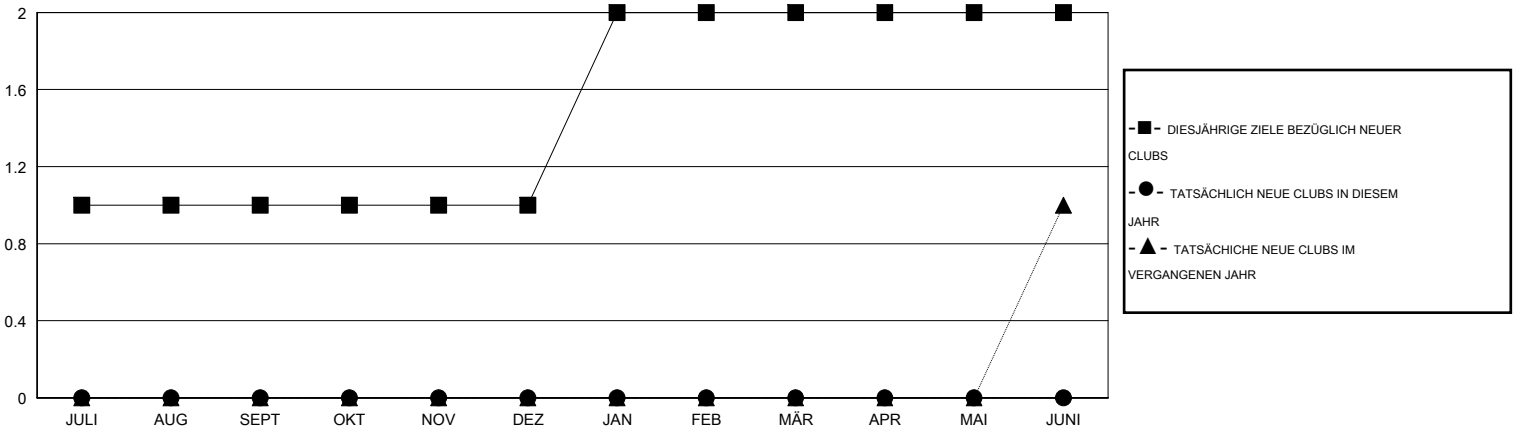

MONTHLY MEMBERSHIP PROGRESS REPORT

District 111SM

Results as of: 6/30/2016

GMT: Carl Robert Rettby

STANDORT GERMANY

GMT KONST. GEB.: 4

Clubs					Pro Mitglied				
ERGEBNISSE FÜR 2016-2017					ERGEBNISSE FÜR 2016-2017				
QUARTAL	ZIEL NEUE CLUBS	NEUE CLUBS	AUFGELOSTE CLUBS	NETTO-GEWINN/ -VERLUST	QUARTAL	ZIEL NEUE MITGLIEDER	HINZUGEFÜGTE GRÜNDUNGS- UND NEUE MITGLIEDER	AUSGESCHIEDENE MITGLIEDER	NETTO-GEWINN/ -VERLUST
JULI/AUG/SEPT	1	0	0	0	JULI/AUG/SEPT	27	0	0	0
OKT/NOV/DEZ	0	0	0	0	OKT/NOV/DEZ	2	0	0	0
JAN/FEB/MÄR	1	0	0	0	JAN/FEB/MÄR	26	0	0	0
APR/MAI/JUNI	0	0	0	0	APR/MAI/JUNI	0	0	0	0

ZIELE UND TATSÄCHLICHE NEUE CLUBS KUMULATIV

ZIELE UND TATSÄCHLICHE MITGLIEDER KUMULATIV

ABGEMELDETE CLUBS: 0	0 VON 0 CLUBS HABEN 1 ODER MEHR NEUE MITGLIEDER AUFGENOMMEN	<u>GESCHLECHTERVERTEILUNG</u>
		MANN 0 (100.00%)
		FRAU 0 (100.00%)
<u>AUSGETRETENE MITGLIEDER</u>	KLICKEN SIE HIER FÜR ANGABEN ZUM ZUSTAND DES CLUBS	FAMILIENMITGLIEDER 0
VERSTORBEN 0		HAUSHALTSVORSTAND 0
CLUB AUFGELOST 0		NICHT-FAMILIENVORSTAND 0
ANDERE 0		
GESAMT 0		